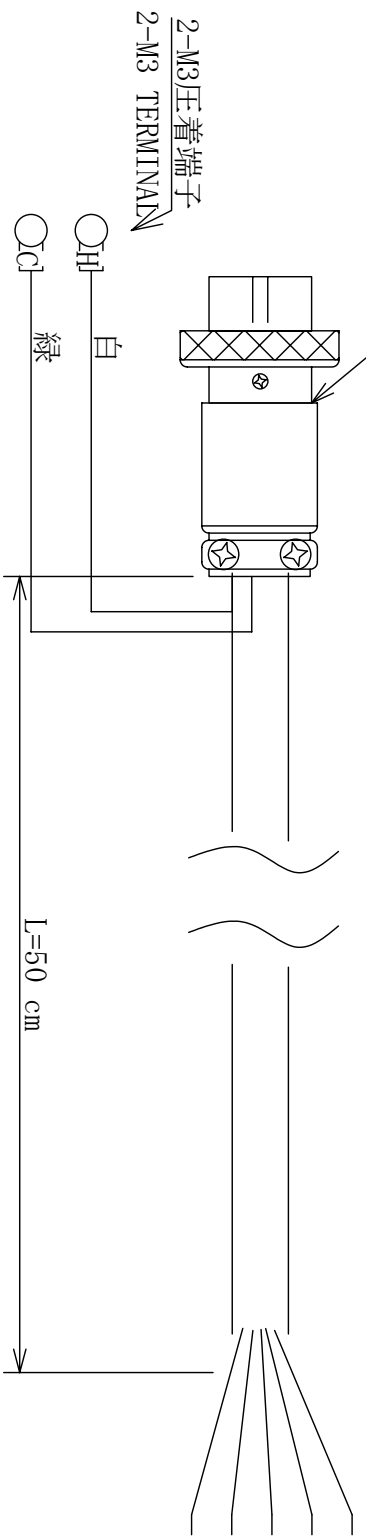

PLUG, P/N HS16R-5P (Hirose)

同じ色同士を配線の事
CONNECTION OF A PAIR OF SAME COLOR WIRES

製作番号	2005年 4月 22日	用紙	A4	尺	1/1	個数	SCPNT-SA10
製井上	字	図	図	図	図	図	CONNECTION CABLE
修正	△	△	△	△	△	△	
記事							

(株) 佐浦計器製作所
SAURA KEIKI SEISAKUSHO CO., LTD.